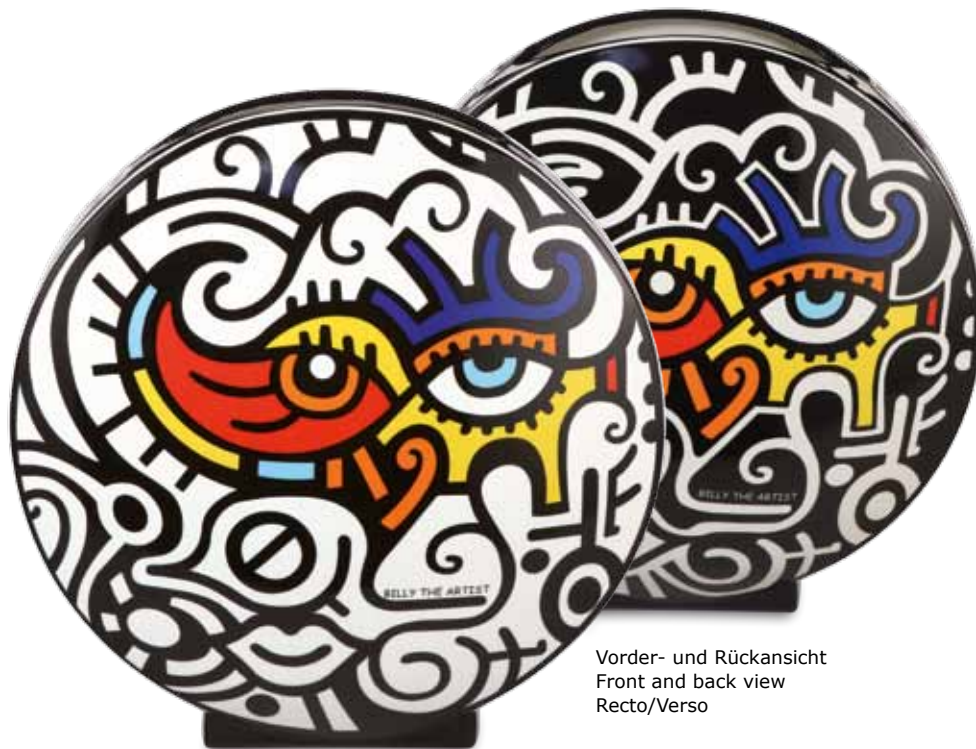

Bright Eyes  
Vase / Porzellan  
Vase / Porcelain  
Vase / Porcelaine  
20 cm  
67-080-54-1

VE1

Vorder- und Rückansicht  
Front and back view  
Recto/Verso

Bright Eyes  
Vase / Porzellan  
Vase / Porcelain  
Vase / Porcelaine  
30 cm  
67-080-53-1