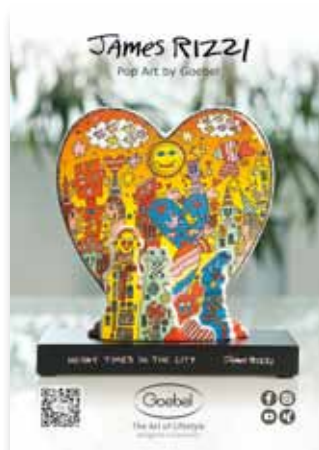

## Suggestion of Decoration / Suggestion de décoration

Plakat  
Poster 2022  
Teetassen  
59,4 x 84,1 cm (DIN A1)  
96-967-35-1 VE 1

4 005169 361869

Plakat  
Poster 2021  
James Rizzi  
59,4 x 84,1 cm (DIN A1)  
96-966-63-1 VE 1