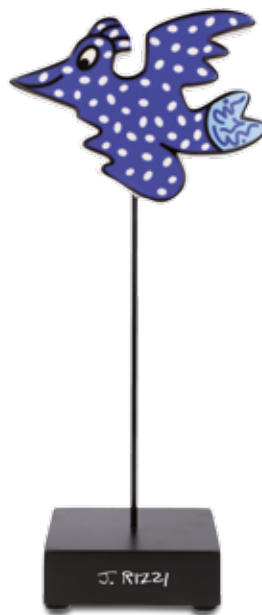

Neu | New | Nouveau

Coo Coo Bird  
 27,5 cm  
 26-103-20-1

VE1

Neu | New | Nouveau

Snow Bird  
 27,5 cm  
 26-103-19-1

VE1

Mommy is the Best

14,5 cm