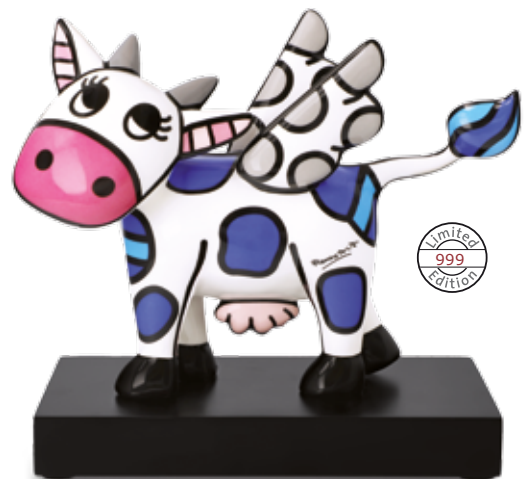

4 005169 299032

Blue Cat  
 Ltd. Ed. 1.000 mit Zertifikat  
 with certificate / avec certificat  
 27 x 30,5 cm  
 66-451-03-0 VE1

4 005169 282775

Flying Cow  
 19 cm  
 66-453-10-1 VE1

4 005169 356278

Neu | New | Nouveau