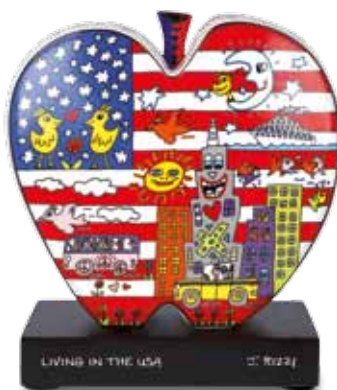

Living in the USA
15 x 19 cm
26-103-08-1 VE 1